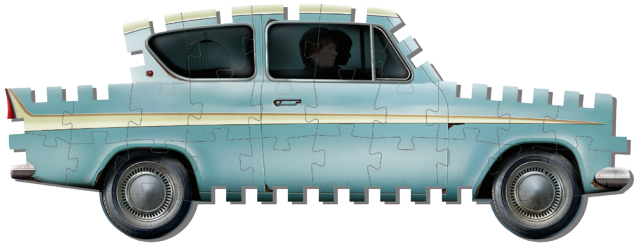

WIZARDING
WORLD

Harry Potter

MINI

FLYING FORD ANGLIA™ 130 ♣

Assembly Instructions
Instructions d'assemblage

MINI
Wreabbit 3
PUZZLE

Ford Anglia volante^{MC} - Mini

Flying Ford AngliaTM - Mini

Ford Anglia volante^{MC} - Mini

Flying Ford AngliaTM - Mini

1

2

3

4

5

Forbidden forest forbidden

CONTACT THE MINISTRY IF YOU HAVE ANY INFORMATION

Hogwarts™ Express - Mini
155 pieces

Flying Ford Anglia™ - Mini
130 pieces

The Knight Bus™ - Mini
130 pieces

© 2021 Wrebbit Puzzles Inc. All rights reserved.
Wrebbit and Wrebbit3D are trademarks of Wrebbit Puzzles Inc. Manufactured and distributed by Wrebbit Puzzles Inc.
© 2021 Les Casse-Têtes Wrebbit Inc. Tous droits réservés.
Wrebbit et Wrebbit3D sont des marques de commerce de Les Casse-Têtes Wrebbit Inc. Fabriqué et distribué par Les Casse-Têtes Wrebbit Inc.