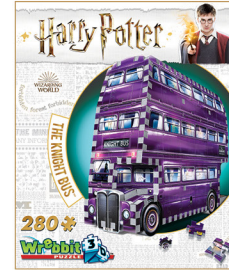

CONTACT THE MINISTRY IF YOU HAVE ANY INFORMATION

Hogwarts™ Express - Mini
155 pieces

Flying Ford Anglia™ - Mini
130 pieces

The Knight Bus™ - Mini
130 pieces

© 2021 Wrebbit Puzzles Inc. All rights reserved.
Wrebbit and Wrebbit3D are trademarks of Wrebbit Puzzles Inc. Manufactured and distributed by Wrebbit Puzzles Inc.
© 2021 Les Casse-Têtes Wrebbit Inc. Tous droits réservés.
Wrebbit et Wrebbit3D sont des marques de commerce de Les Casse-Têtes Wrebbit Inc. Fabriqué et distribué par Les Casse-Têtes Wrebbit Inc.

WANDER THROUGH THE WIZARDING WORLD™

With this Exceptional Wrebbit 3D Jigsaw Puzzle Collection!

HOGWARTS™ CASTLE

DIAGON ALLEY

* COLLECTION *